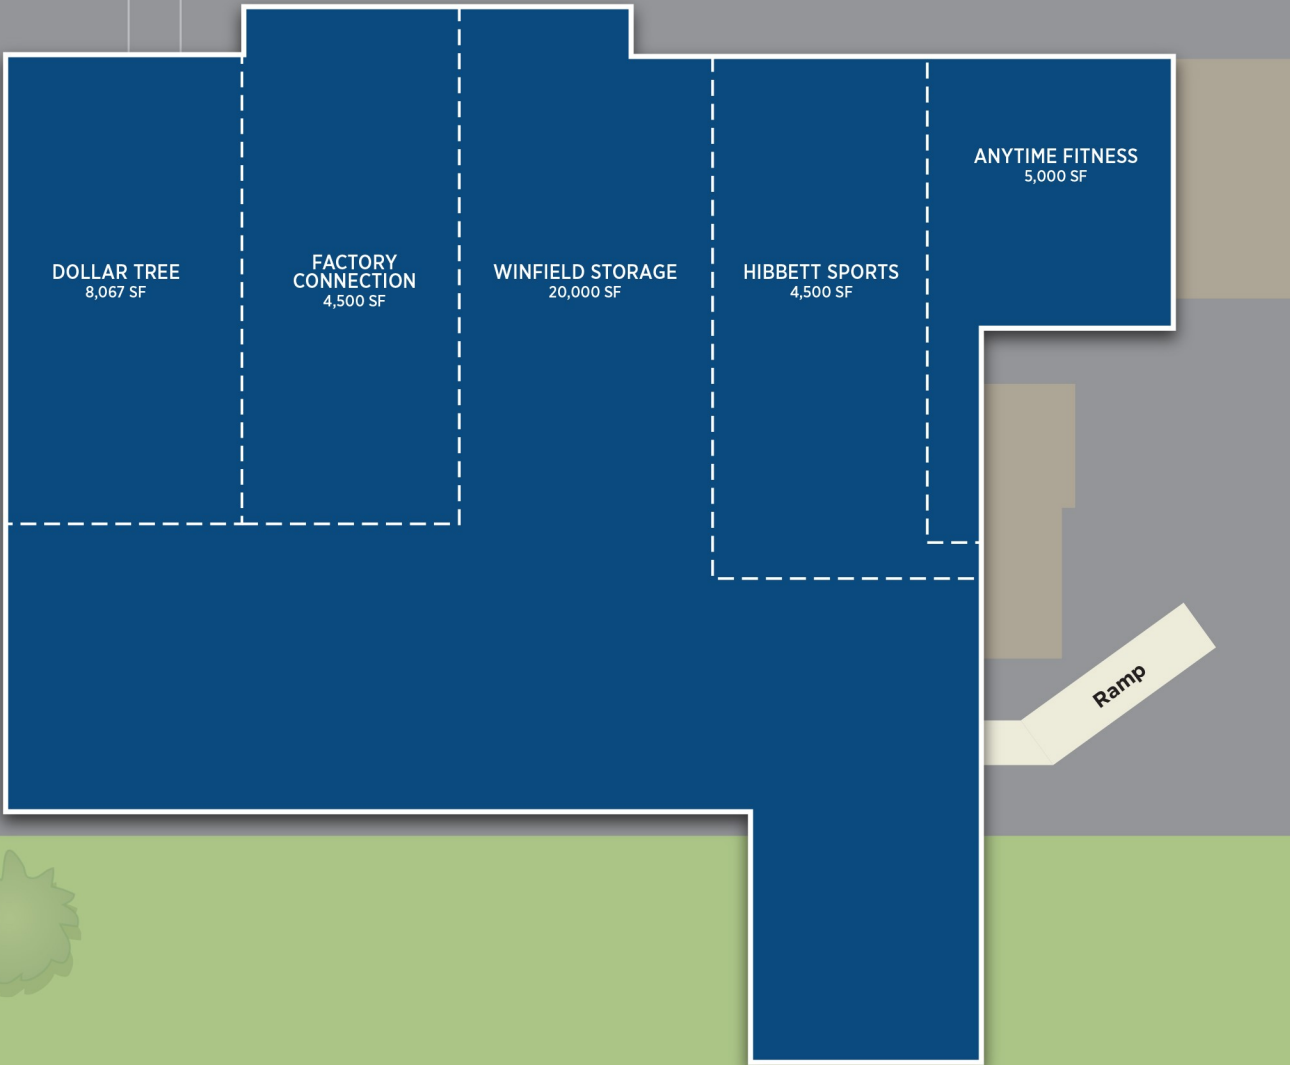

# 2365 US-43

2365 US-43  
WINFIELD, AL

Ramp